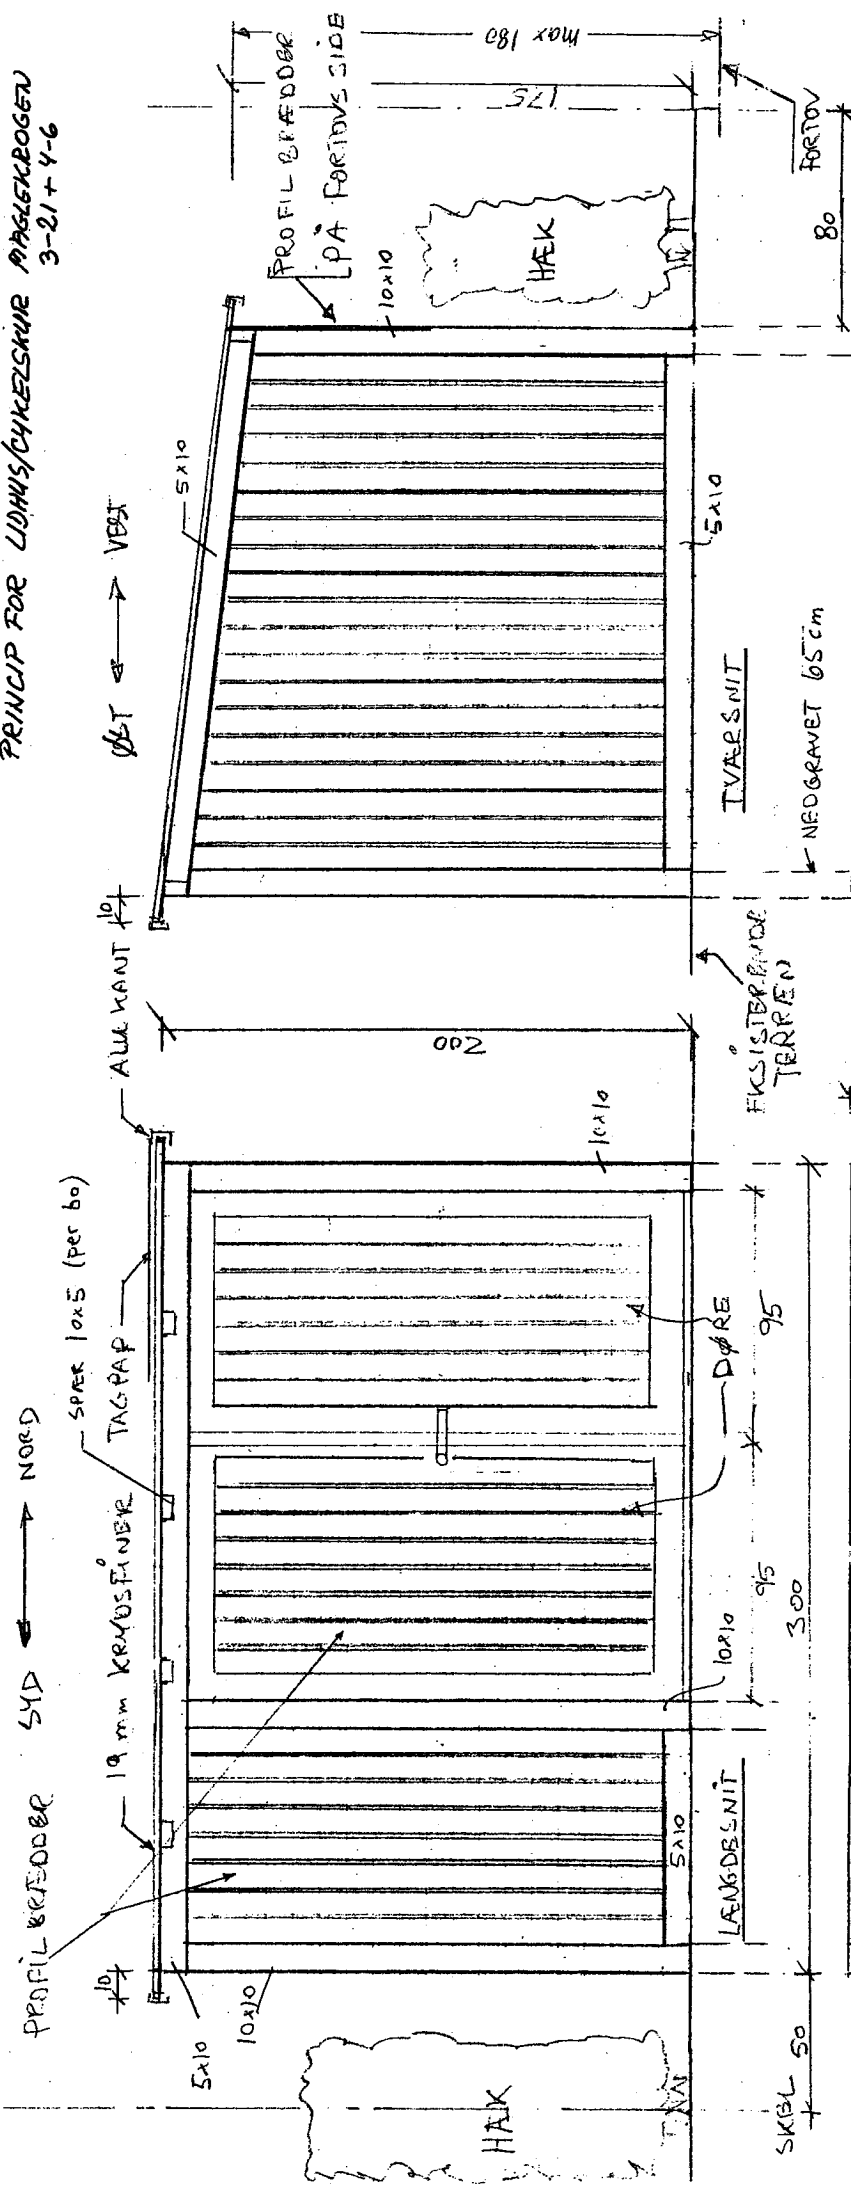

GRUNDEJER FOR EMINGEN MÅGLEKRUGEN
 PRINCIP FOR LØVSKYLSKUR PÅSLEKROGEN
 3-21+4-6

MATERIALER:
 STOLPER 10x10. PROFIL BREDDER 10 CM
 SPÆR 5x10 ALU KANT, TAG
 LÅGTER 5x10 GORT MALING
 BETON STEN

Henhører til brev af	JULI 2004
08. AUG. 2004	
Gladsaxe Kommune Byggesagsafdelingen	
PRINCIPTEGNING	1.
1:20 (A5) MÅL I CM	1:40 (A4)

SKEL 50
 SKEL 80
 SKEL 210
 SKEL 300