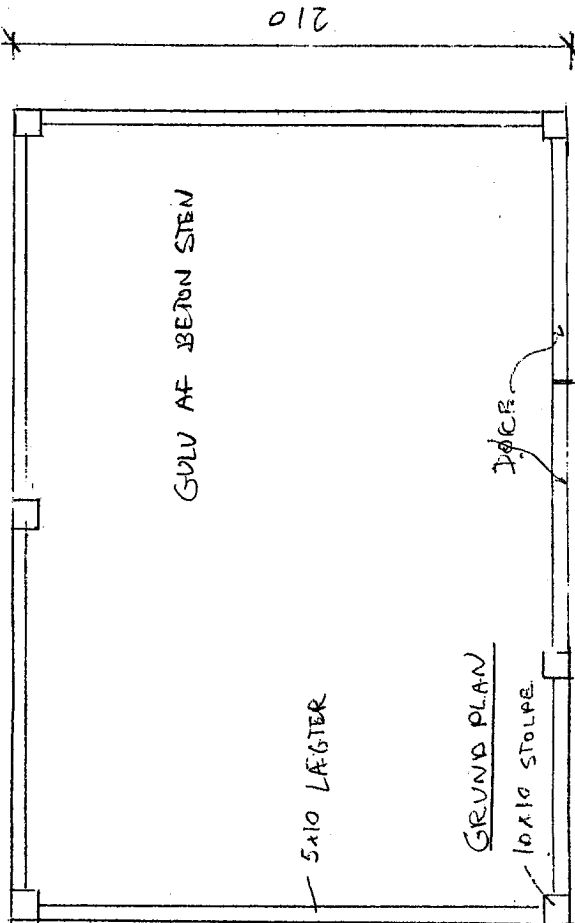

GRUNDEJER FOR EMINGEN MÅGLEKRUGEN
 PRINCIP FOR LØVSKYLSKUR PÅSLEKROGEN
 3-21+4-6

MATERIALER:
 STOLPER 10x10. PROFIL BREDDER 10 CM
 SPÆR 5x10 ALU KANT, TAG
 LÅGTER 5x10 GORT MALING
 BETON STEN

Henhører til brev af	JULI 2004
08. AUG. 2004	
Gladsaxe Kommune Byggesagsafdelingen	
PRINCIPTEGNING	1.
1:20 (A5) MÅL I CM	1:40 (A4)